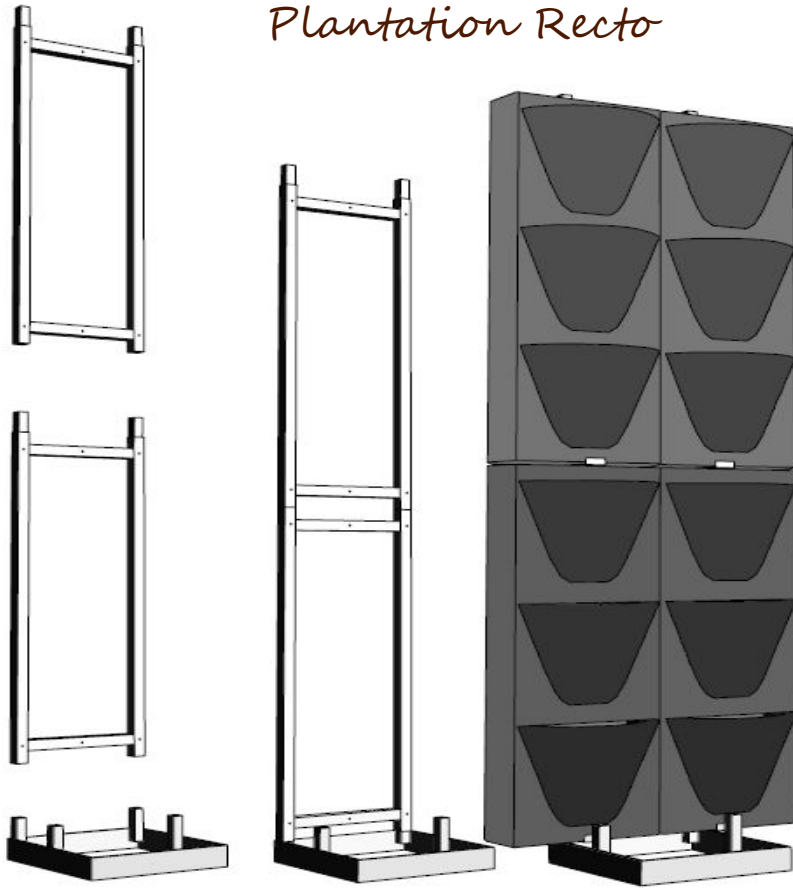

Dimensions :

L 595 mm x H 795 mm x P 180 mm

Système Autoporteur

Plantation Recto

Plantation Recto/Verso

Plantation Recto

Plantation Recto/Verso

lesjardinsdinterieurs@bbox.fr
www.lesjardinsdinterieurs.com