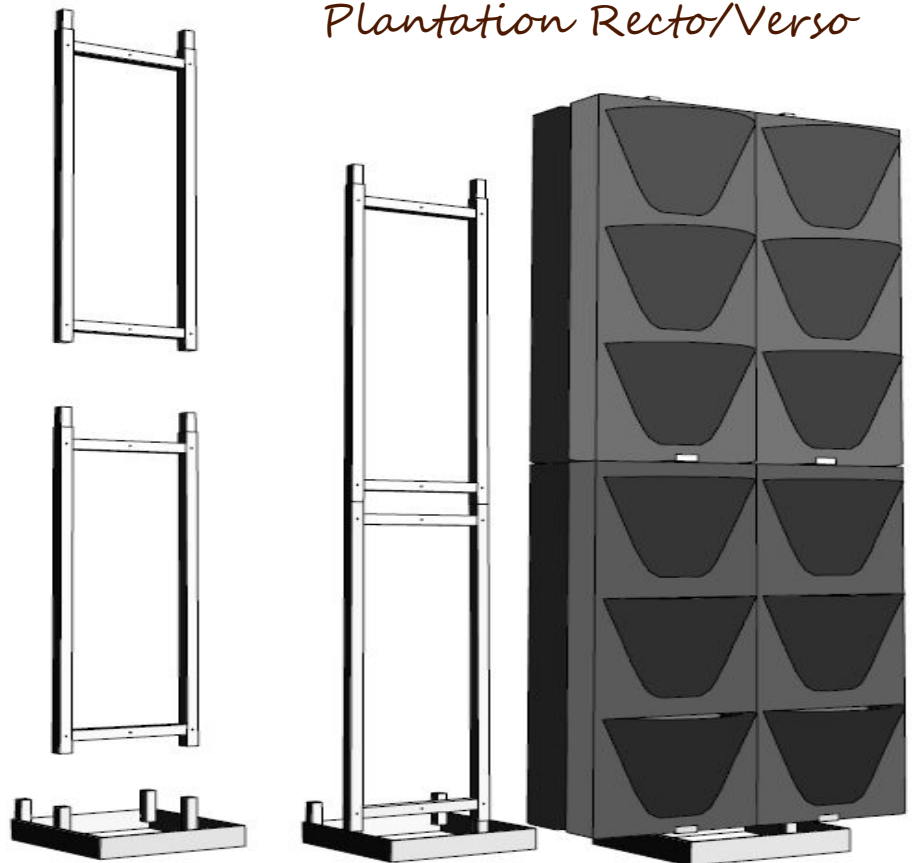

Dimensions :

L 595 mm x H 795 mm x P 180 mm

Système Autoporteur

Plantation Recto

Plantation Recto/Verso

Plantation Recto

Plantation Recto/Verso

lesjardinsdinterieurs@bbox.fr
www.lesjardinsdinterieurs.com