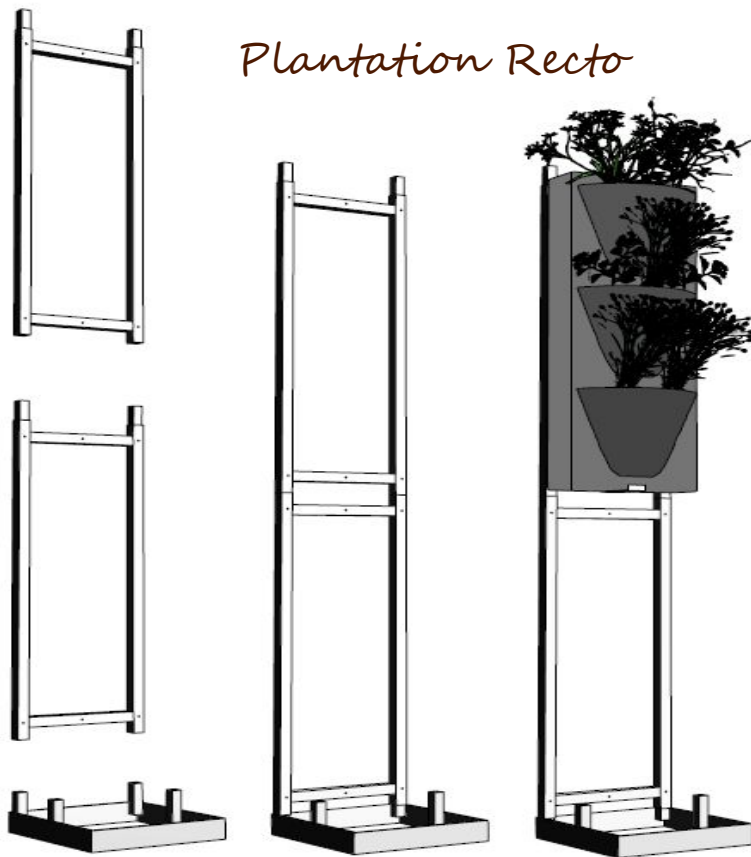

Module Végétalisable Compact

Le « Module Végétalisable Compact » c'est :

- ✂ Un design adapté à toutes parois, cloisons et façades intérieures et extérieures.
- ✂ Une vraie contribution à l'isolation thermique (chaud et froid) et phonique des surfaces.
- ✂ Une réponse aux critères d'écologie urbaine (produit recyclable stable chimiquement).
- ✂ Une économie de l'eau grâce à son substrat hydro-rétenteur.
- ✂ Un entretien et un remplacement des végétaux extrêmement aisés avec une irrigation accessible.
- ✂ Une très large variété de plantes compatibles.

Une irrigation efficace, très économe en eau et pratique d'accès peut être installée sur chaque module. La facilité de plantation a été étudiée et rend le remplacement inopiné de plantes extrêmement aisé.

Dimensions :

L 595 mm x H 795 mm x P 180 mm

Système Autoporteur

Plantation Recto

Plantation Recto/Verso

Plantation Recto

Plantation Recto/Verso

lesjardinsdinterieurs@bbox.fr
www.lesjardinsdinterieurs.com