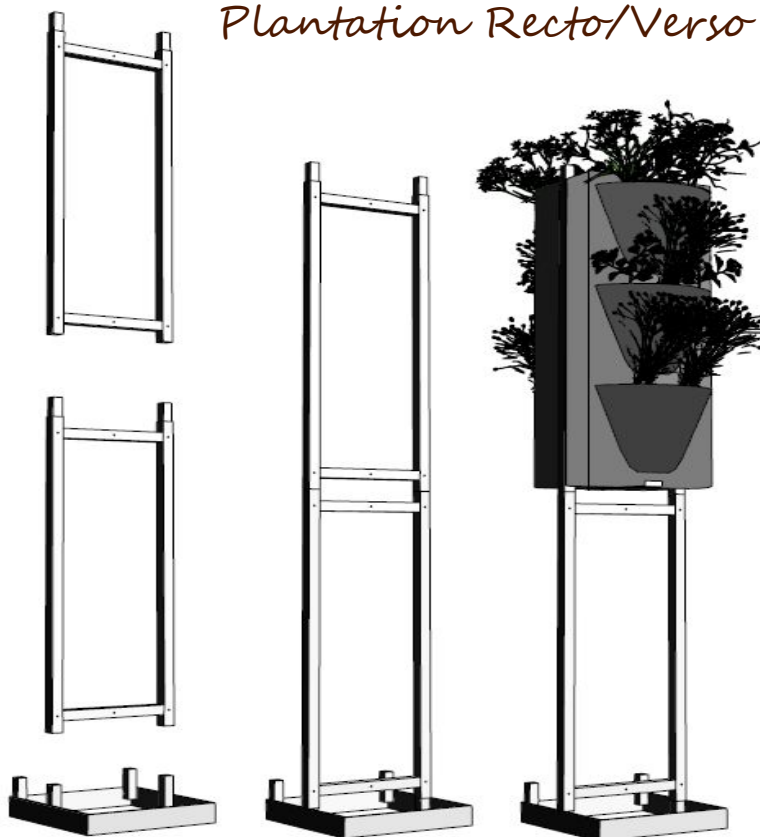

Une irrigation efficace, très économe en eau et pratique d'accès peut être installée sur chaque module. La facilité de plantation a été étudiée et rend le remplacement inopiné de plantes extrêmement aisé.

Dimensions :

L 595 mm x H 795 mm x P 180 mm

Système Autoporteur

Plantation Recto

Plantation Recto/Verso

Plantation Recto

Plantation Recto/Verso

lesjardinsdinterieurs@bbox.fr
www.lesjardinsdinterieurs.com