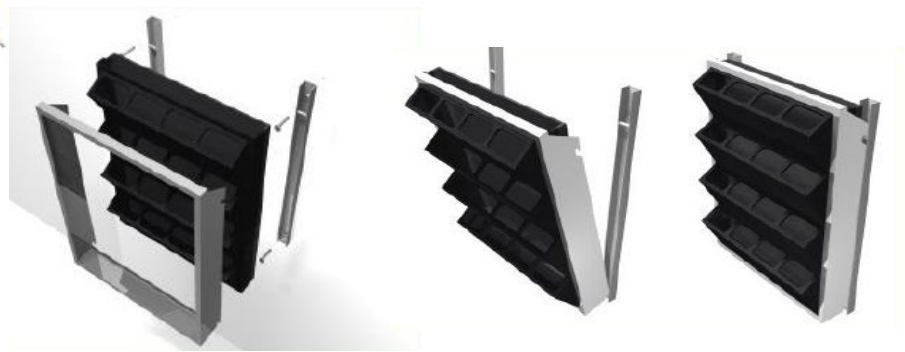

Module Végétalisable Plus

Le jardin vertical

Sa conception très étudiée permet une plantation aisée. Tout végétal s'installe et s'enracine durablement dans le substrat spécifique. Celui-ci, mis au point et testé depuis plusieurs années, donne des résultats probants.

Il assure une séparation esthétique des lieux dans la maison comme les espaces verts et urbains.

lesjardinsdinterieurs@bbox.fr

www.lesjardinsdinterieurs.com

Module Végétalisable Plus

Le « Module Végétalisable Plus » c'est :

Une irrigation efficace, très économe en eau et pratique d'accès peut être installée sur chaque module. La facilité de plantation a été étudiée et rend le remplacement inopiné de plantes extrêmement aisé.