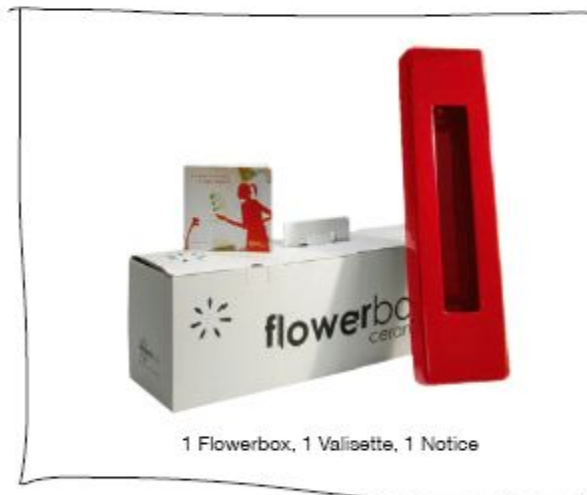

Nom : CÉRAMIQUE FB4
Matière : Céramique émaillée
Dim. : H25 x L25 x 5,5 cm
Poids nu : 1,46 kg
Poids végétalisé : 2,74 kg

kit :

1 Flowerbox, 1 Valisette, 1 Notice

5 couleurs :

Blanc Ivoire

Marron Chocolat

Vert Olive

Rouge Grenade

Rouge Tomate

Gamme céramic

flowerbox céramique

RÉF. CER57

CER57

129 €

Nom : GRANDE CÉRAMIQUE
Matière : Céramique émaillée
Dim. : H57 x L14,5 x 6 cm
Poids nu : 2,48 kg
Poids végétalisé : 3,02 kg

kit :

1 Flowerbox, 1 Valisette, 1 Notice

5 couleurs :

Blanc Ivoire

Marron Chocolat

Vert Kaki

Rouge Grenade

Rouge Tomate