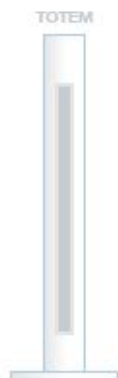

Marron Chocolat

Orange Mandarine

Gamme tube

flowerbox acier

RÉF. T110

T110

149 €

Nom : TUBE110
Matière : Acier peinture epoxy
Dim. : H112 - Diam. 8 cm
Poids nu : 2,38 kg
Poids végétalisé : 3,96 kg

kit :

1 Flowerbox, 1 Valisette, 4 Bouchons de liège,
2 Capuchons de fixation, 1 Notice

9 couleurs :

Noir mat

Rouge Carise

Gris Argenté

Gris Anthracite

Rose Fuchsia

Violet Prune

Blanc Ivoire

Marron Chocolat

Orange Mandarine

Gamme totem

flowerbox acier
RÉF. totem

599 €

Nom : TOTEM
Matière : Acier peinture epoxy
Dim. : 2 m
Poids nu : 10,5 kg
Poids végétalisé : 17 kg